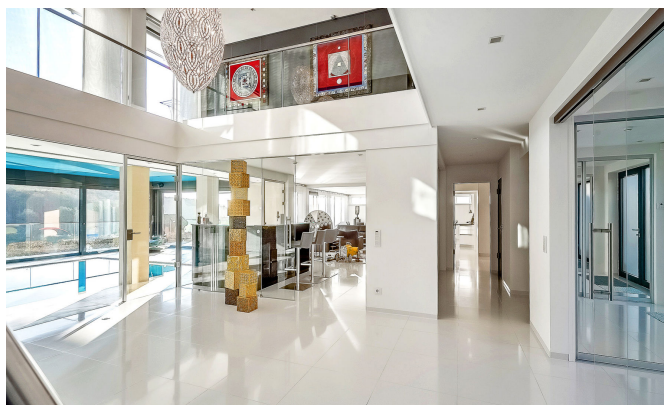

MAISON

EHNEN

RÉF. 7108

5 950 000 €

6 chambre(s)

546m² Surface

Maison en vente à Ehnén- 886m²

Votre agence Unicorn vous propose de découvrir cette magnifique villa située dans un quartier résidentiel sur les rives de la Moselle, comprenant une superficie de 886 m² brute et d'une surface habitable de 546 m², cette magnifique villa contemporaine, a été conçue pour faire rêver et vivre dans un grand confort.

Dès l'entrée, ouverte sous une double hauteur sous plafond, une élégante piscine chauffée entourée de ses baies vitrées donnant vue sur la Moselle vous séduira.

L'espace de vie de plus de 100 m² offre un agréable espace à vivre comprenant une cuisine ouverte ultra moderne et fonctionnelle, une arrière-cuisine, un salon lounge avec bar, une salle à manger donnant un accès direct à la terrasse et une cheminée.

Au même niveau, une splendide suite parentale de 16 m² vous accueillera avec son dressing haut de gamme de 20 m² et une salle de bains comprenant des prestations de grandes qualités :

- Sauna
- Hammam
- Baignoire-jacuzzi avec TV